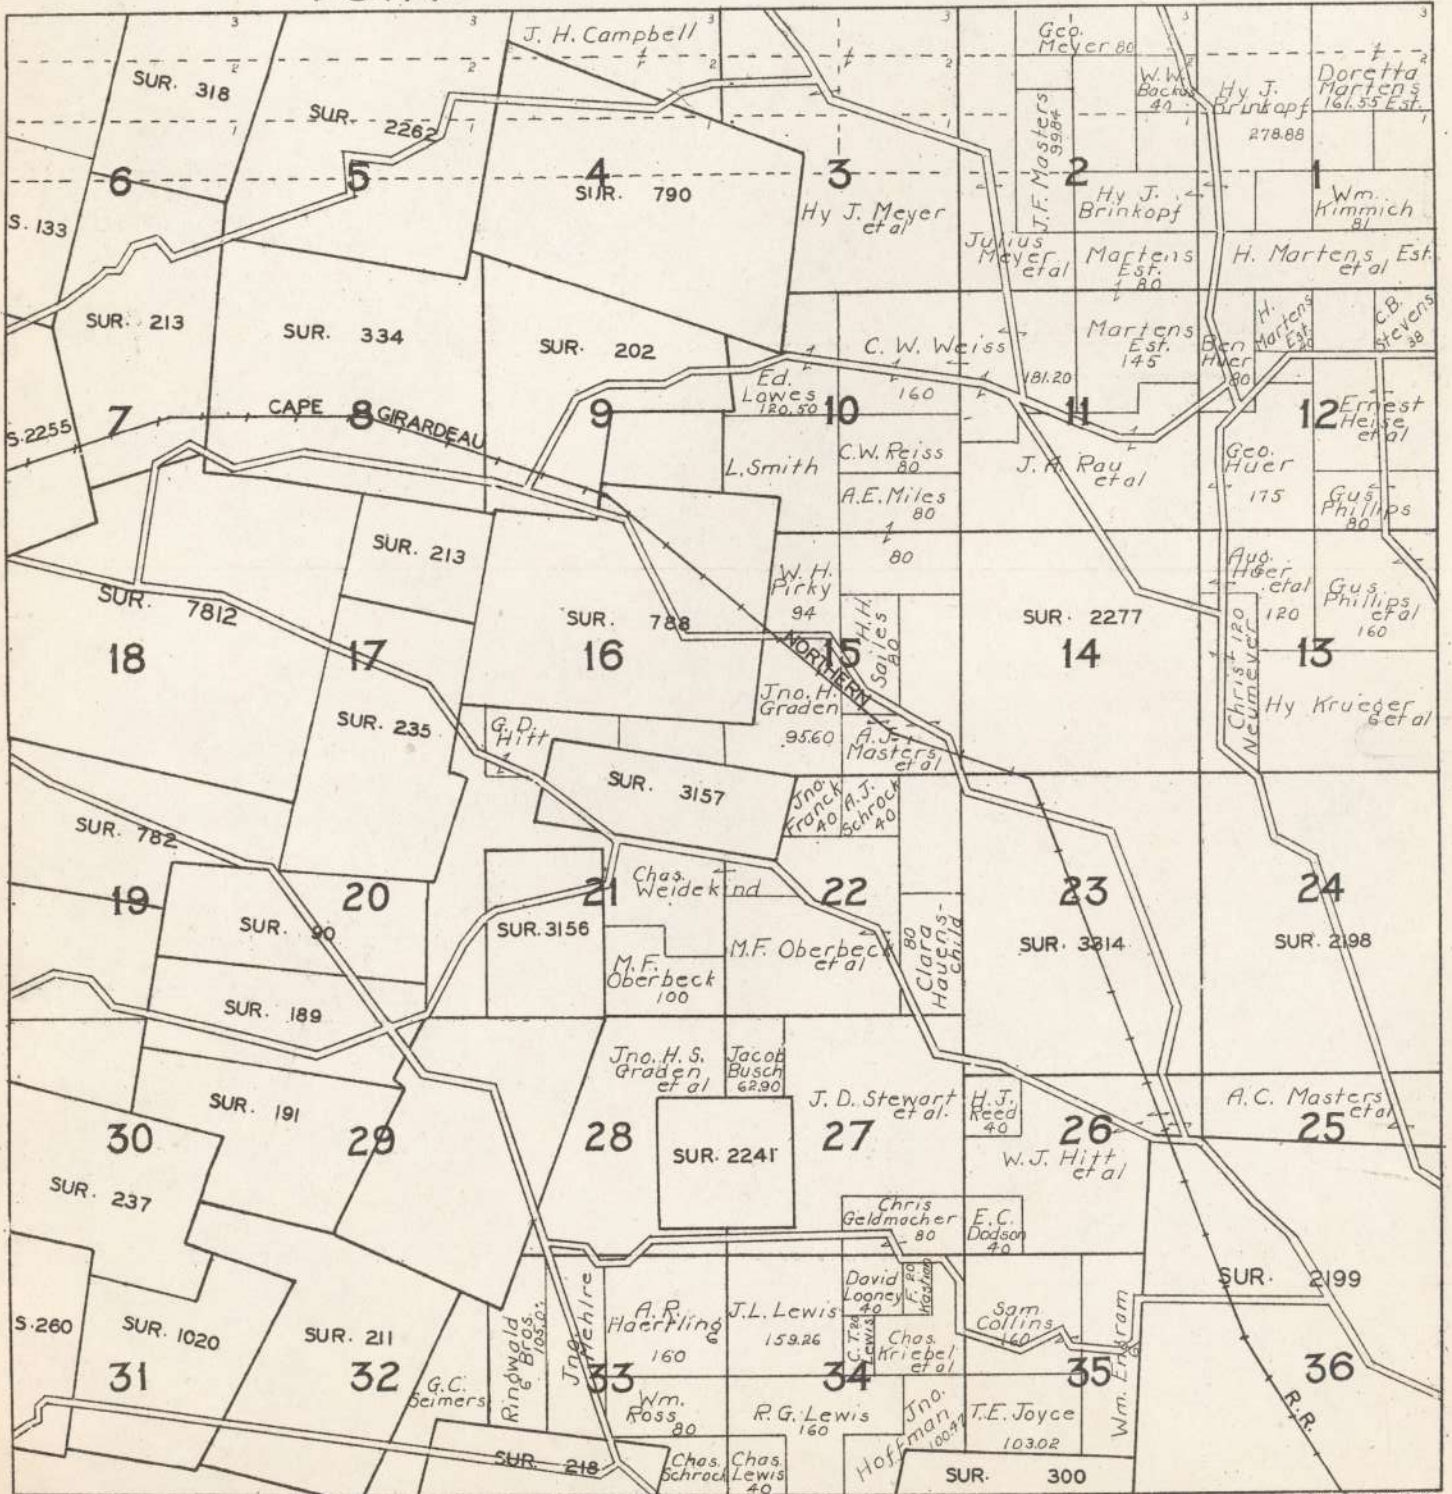

T.31N.

R.13E.