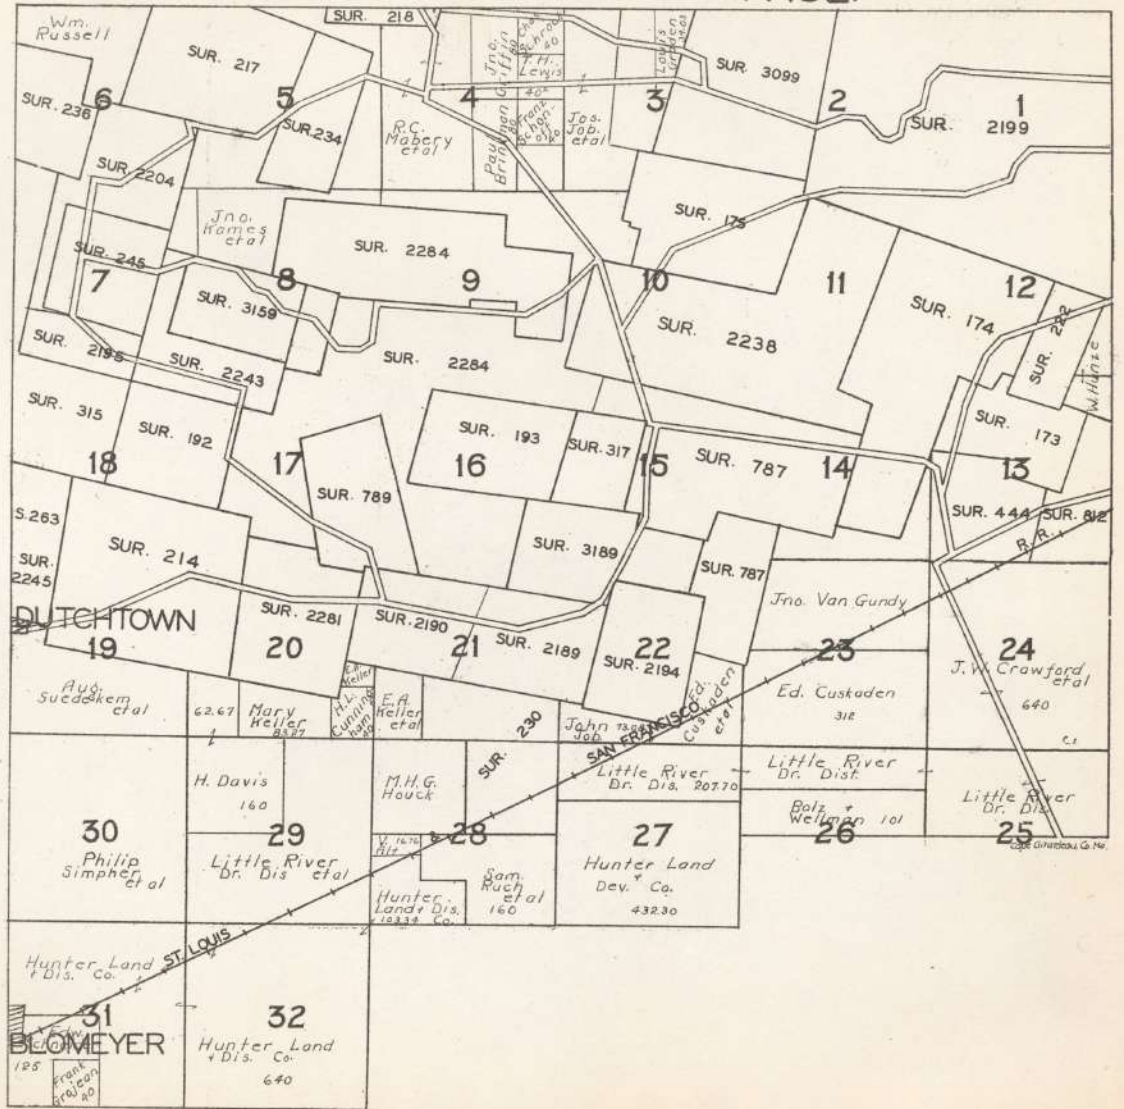

T.30N.

R.13E.